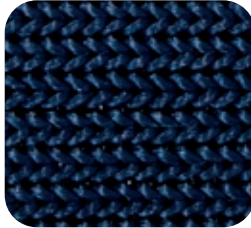

METAL ART

LINHA CORDA

CORDA NÁUTICA

corda chata 10mm
cor verde

corda chata 10mm
cor preto

corda chata 10mm
cor azul

corda chata 10mm
cor rami

corda chata 10mm
cor cinza

corda chata 10mm
cor marrom

corda chata 10mm
cor terracota

corda redonda
6 mm cor verde

corda redonda
6 mm cor preto

corda redonda
6 mm cor azul

corda redonda
6 mm cor rami

corda redonda
6 mm cor cinza

corda redonda
6 mm cor marrom

corda redonda
6 mm cor terracota

TRICÔ NÁUTICO

ac01

ac02

ac03

ac04

ac05

ac06

ALUMÍNIO

ferragem tinta
cor champagne

ferragem tinta
cor chocolate

ferragem tinta
cor preto

ferragem tinta
cor azul

ferragem tinta
cor verde

ferragem tinta
cor cinza

ferragem tinta
cor terracota